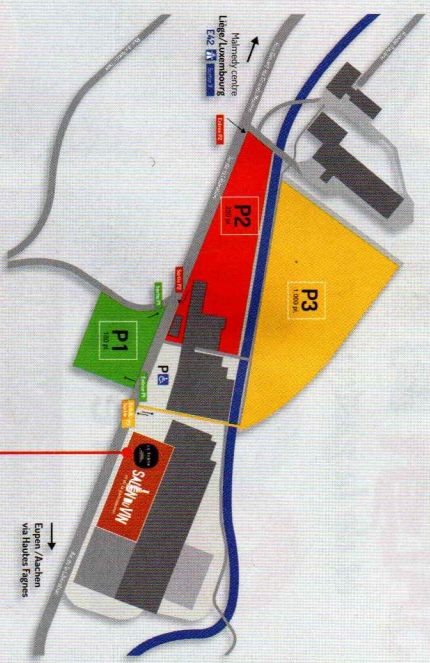

 **3 parkings pour vous garer au Salon :**

La Scène Malmédy
Site Intermills - Av. de la Libération
Sortie Malmédy direction Eupen

 **Atelier découverte du vin**
Samedi 15h • Dimanche 14h
Participation gratuite
À la découverte des vins belges

 **Verre + pochette**
Location sous forme de caution = 3 €

 **Zone de chargement**

 **Transport de vos achats par des étudiants vers la zone de chargement**

 **Restauration**

 **Guide du visiteur GRATUIT**

ENTRÉE
pour deux personnes/jour

JE VOUS INVITE À ME RENDRE VISITE
À VOTRE MEILLEURE CONVENANCE AU STAND N°

Invitation délivrée par

MONTLUZIA
1 bis chemin du col de la Serre
11360 CASCASSEL DES CORBIÈRES
GAEC au capital de 3 000 €
RCS Narbonne 949 256 804 00012
APE 0121Z - TVA FR95949256804
Non valable sans cachet